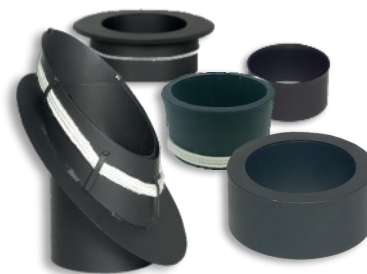

Ocelové kouřovody tl. 1,5mm

(povrchová úprava vypalovací barvou)

POPIS VÝROBKU

Ocelové kouřovody jsou určeny k viditelnému připojení zdrojů tepla na tuhá paliva (např. Krbová nebo kachlová kamna) do komína. Prostředí musí být obyčejné, bez přítomnosti těkavých látek a par (ČSN 332003)

Kouřovody jsou vyrobeny z vysokojakostního plechu o tloušťkách 1,5 a 2,0 mm.

Lakování je provedeno senotermním lakem odolným proti vysokým teplotám - do 400°C, v barvě černé nebo litinově šedé. Tento lak je však do momentu "vypálení" na instalaci velmi náchylný k poškození.

V místnosti, ve které je zdroj vytápění instalován, musí být zajištěn dostatečný přívod čerstvého vzduchu. Za toto lze považovat i netěsnosti v oknech a dveřích. Pokud tomu tak není, je třeba zajistit přívod vzduchu průřezem o odpovídajícím průměru k použitému kouřovodu zvětšenému o 10%.

Široký sortiment dílů Vám umožní snadné a pohodlné sestavení kouřovodů.

Jednotlivé komponenty jsou balené ve smršťovací folii, zamezující poškození dílů přepravou a manipulací. Označení je provedeno identifikačním štítkem.

Na výrobek se vztahuje standardní záruka daná zákonem a to 24 měsíců.